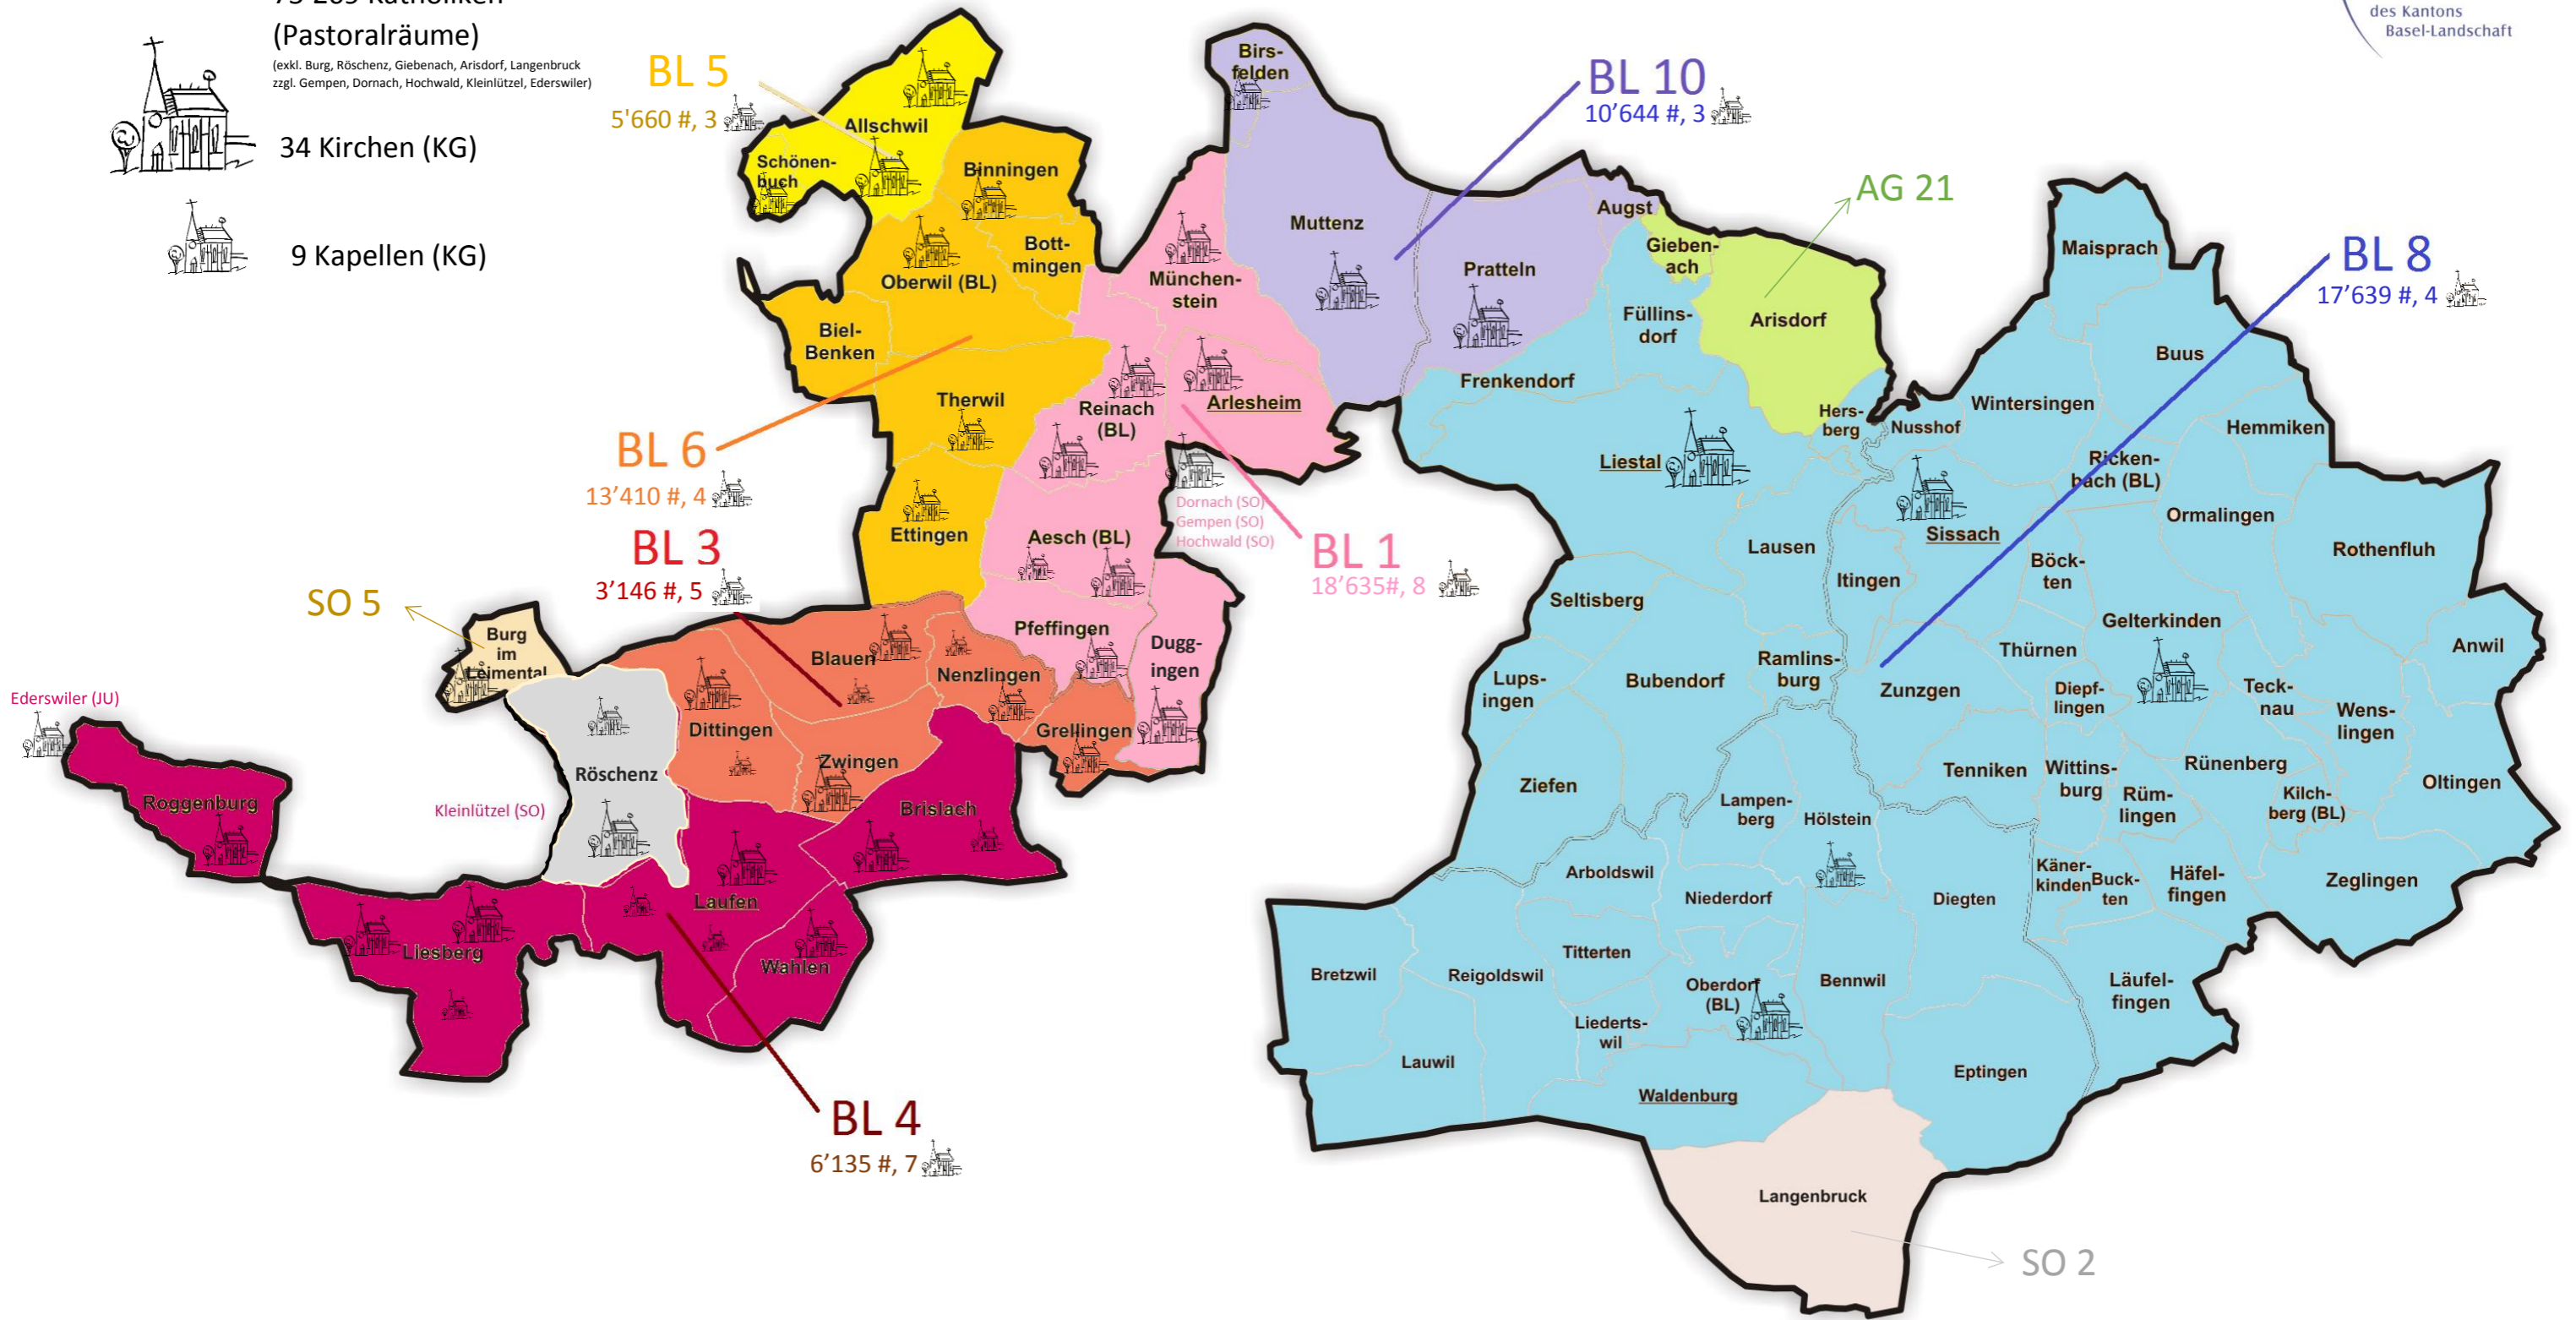

Römisch-katholische Kirchen und Kapellen in den Pastoralräumen und Kirchgemeinden BL

75'269 Katholiken
(Pastoralräume)

(exkl. Burg, Röschenz, Giebenach, Arisdorf, Langenbruck
zzgl. Gempen, Dornach, Hochwald, Kleinlützel, Ederswiler)

34 Kirchen (KG)

9 Kapellen (KG)

*Grundlage bilden die von den Kirchgemeinden eingereichten Jahresrechnungen, Grundbuchauszüge und Gebäudeversicherungsabrechnungen per 31.12.2016.
Katholikenzahlen gem. kantonaler Statistik BL / SO / JU vom 30.9.2017