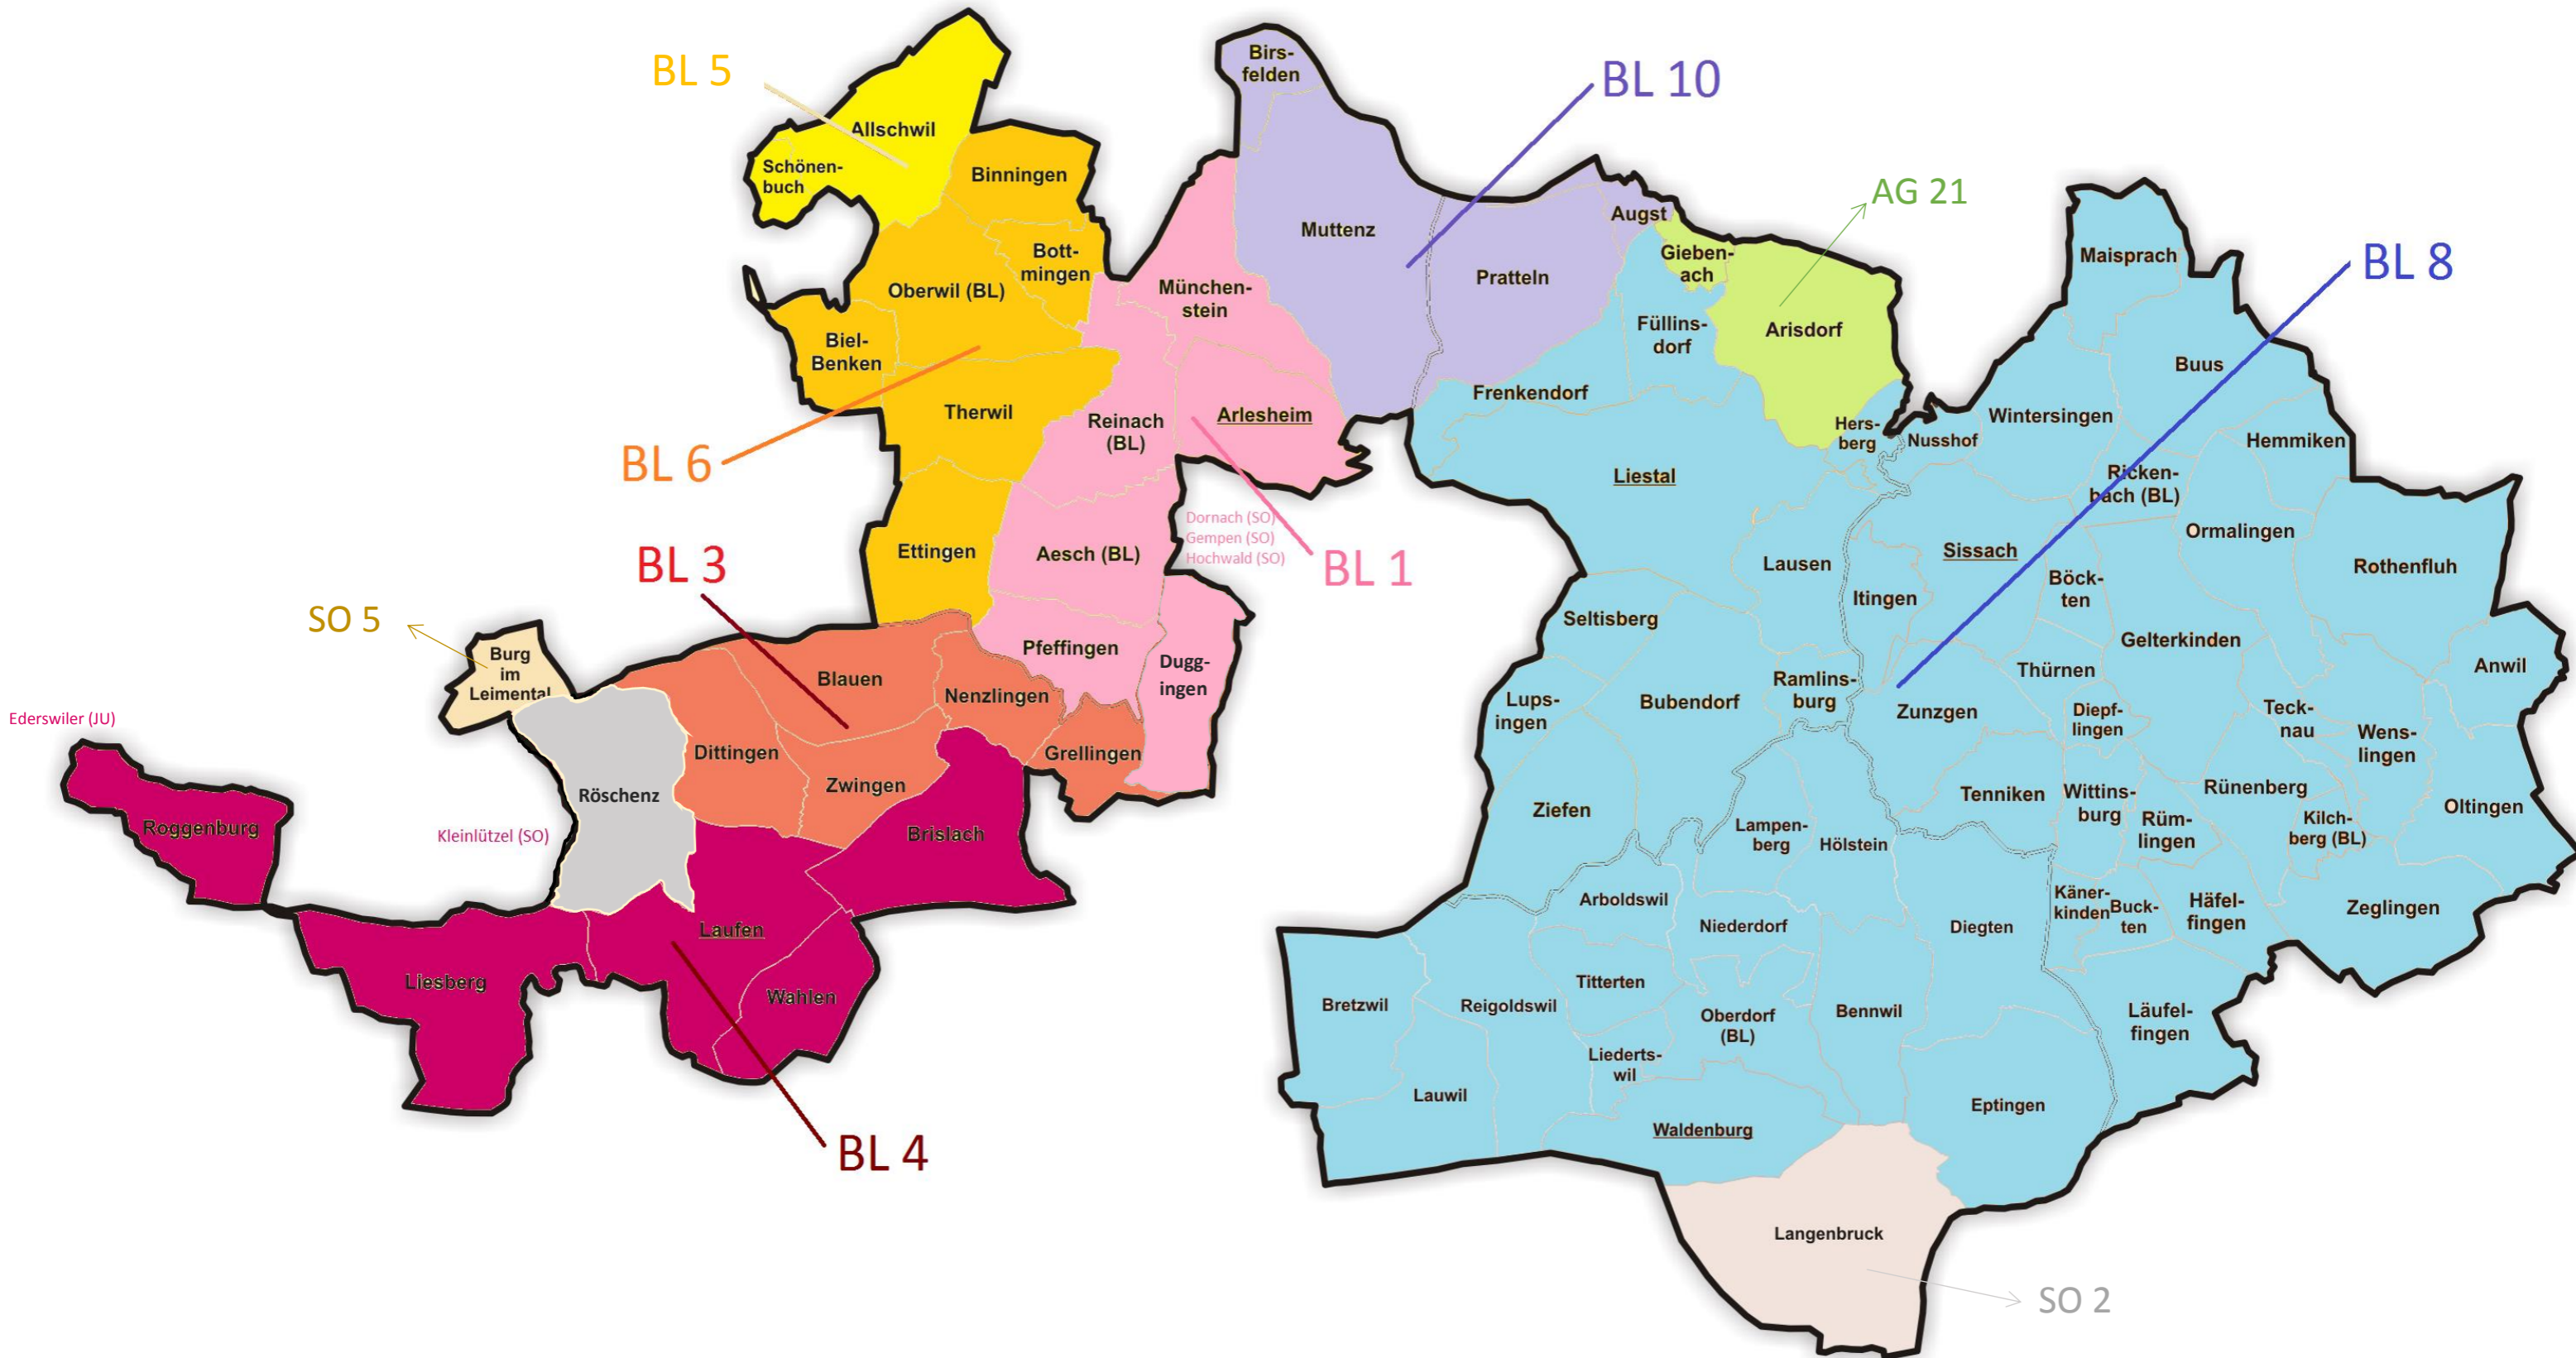

Pastoralräume der Römisch-katholischen Landeskirche des Kantons Basel-Landschaft

09.02.2018/FN